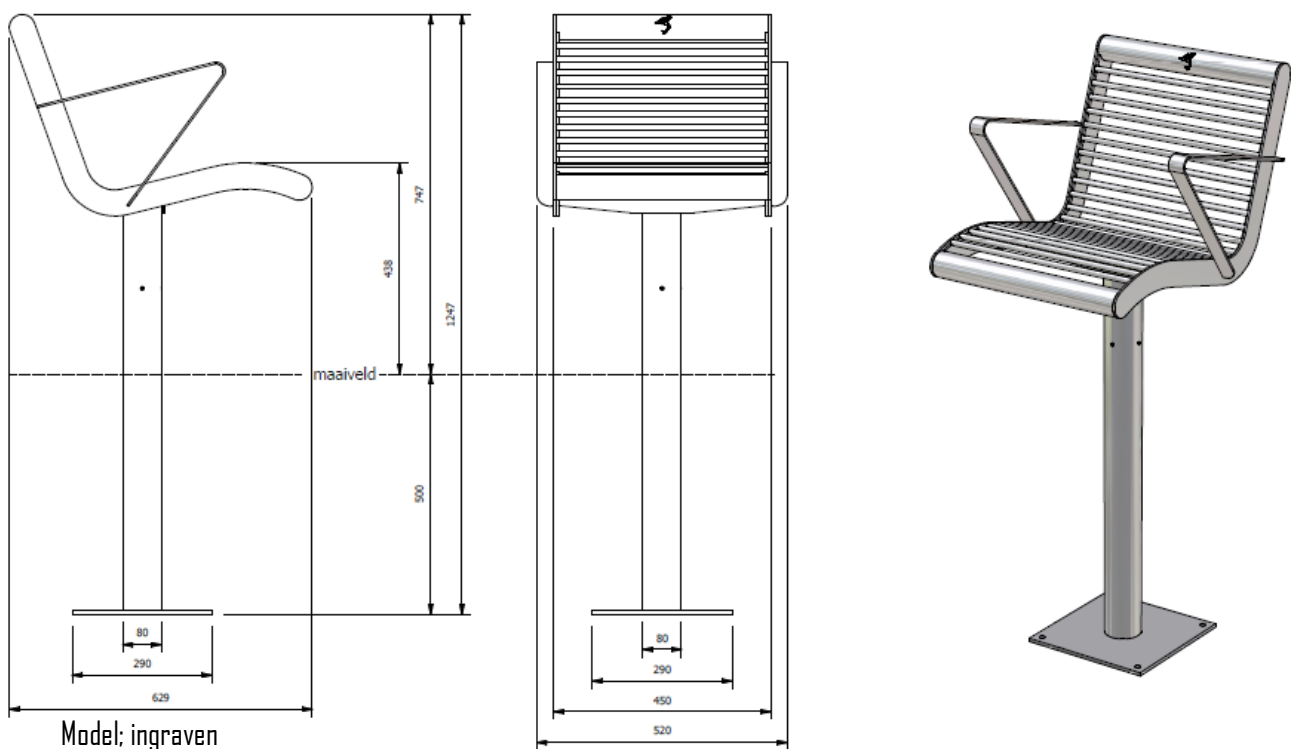

Zitmeubilair DPS DELTA
Model: **DRAAISTOEL TURNER** (afgebeeld met armleuning is optioneel)
Afmetingen: Standaard 450 mm breed.
Advies zithoogte: 45 / 48 cm.

Plaatsing:
-Maaiveld stoelpoot is voorzien van voetplaten.
-Ingraven stoelpoot is voorzien van schetsplaat. *afgebeeld op tekening

Materiaal: roestvast staal 304 / 316 oppervlakte met glas gepareld of voorzien van coating.
Optioneel: armleuning / ets logo's in rugleuning.

Levertijd ca. 6 weken na ontvangst van opdracht.
Verzending in kartonnen doos ingesnoerd op pallet