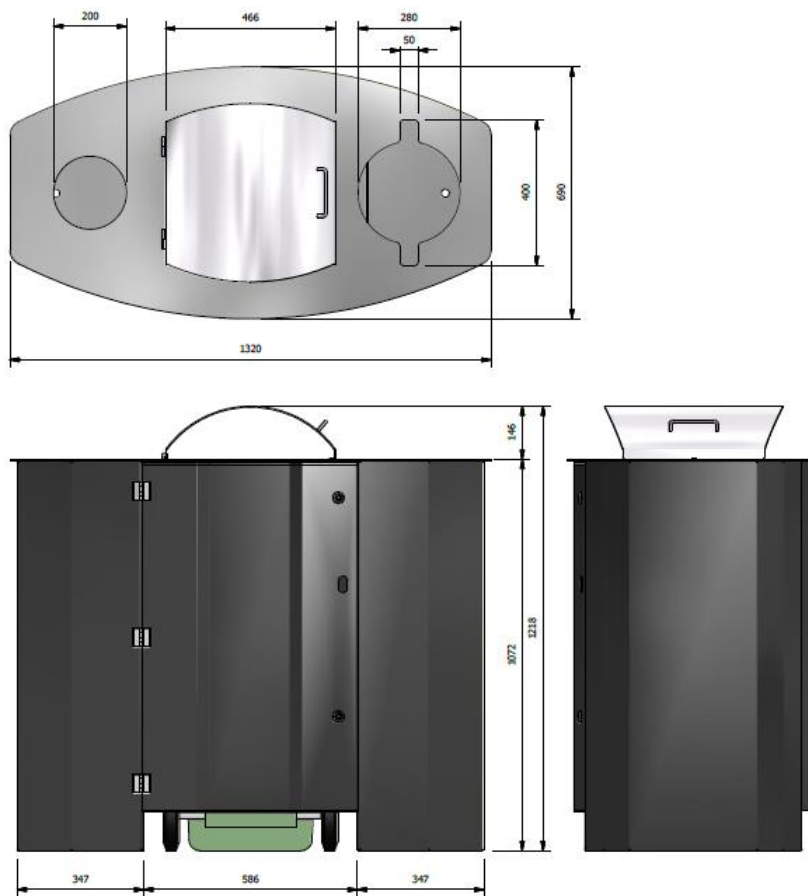

Straatmeubilair **DPS DELTA**
Model: **BUSTER 132**
Bediening: Driekant sleutel (of elk ander type) 2 sloten zijn onderling verbonden.

Plaatsing:
-Maaiveld te plaatsen op maaiveld / betonfundatie.

Materiaal: rvs, met een coating in de ral kleur naar wens.
Optioneel: betonfundatie, chemische ankers.